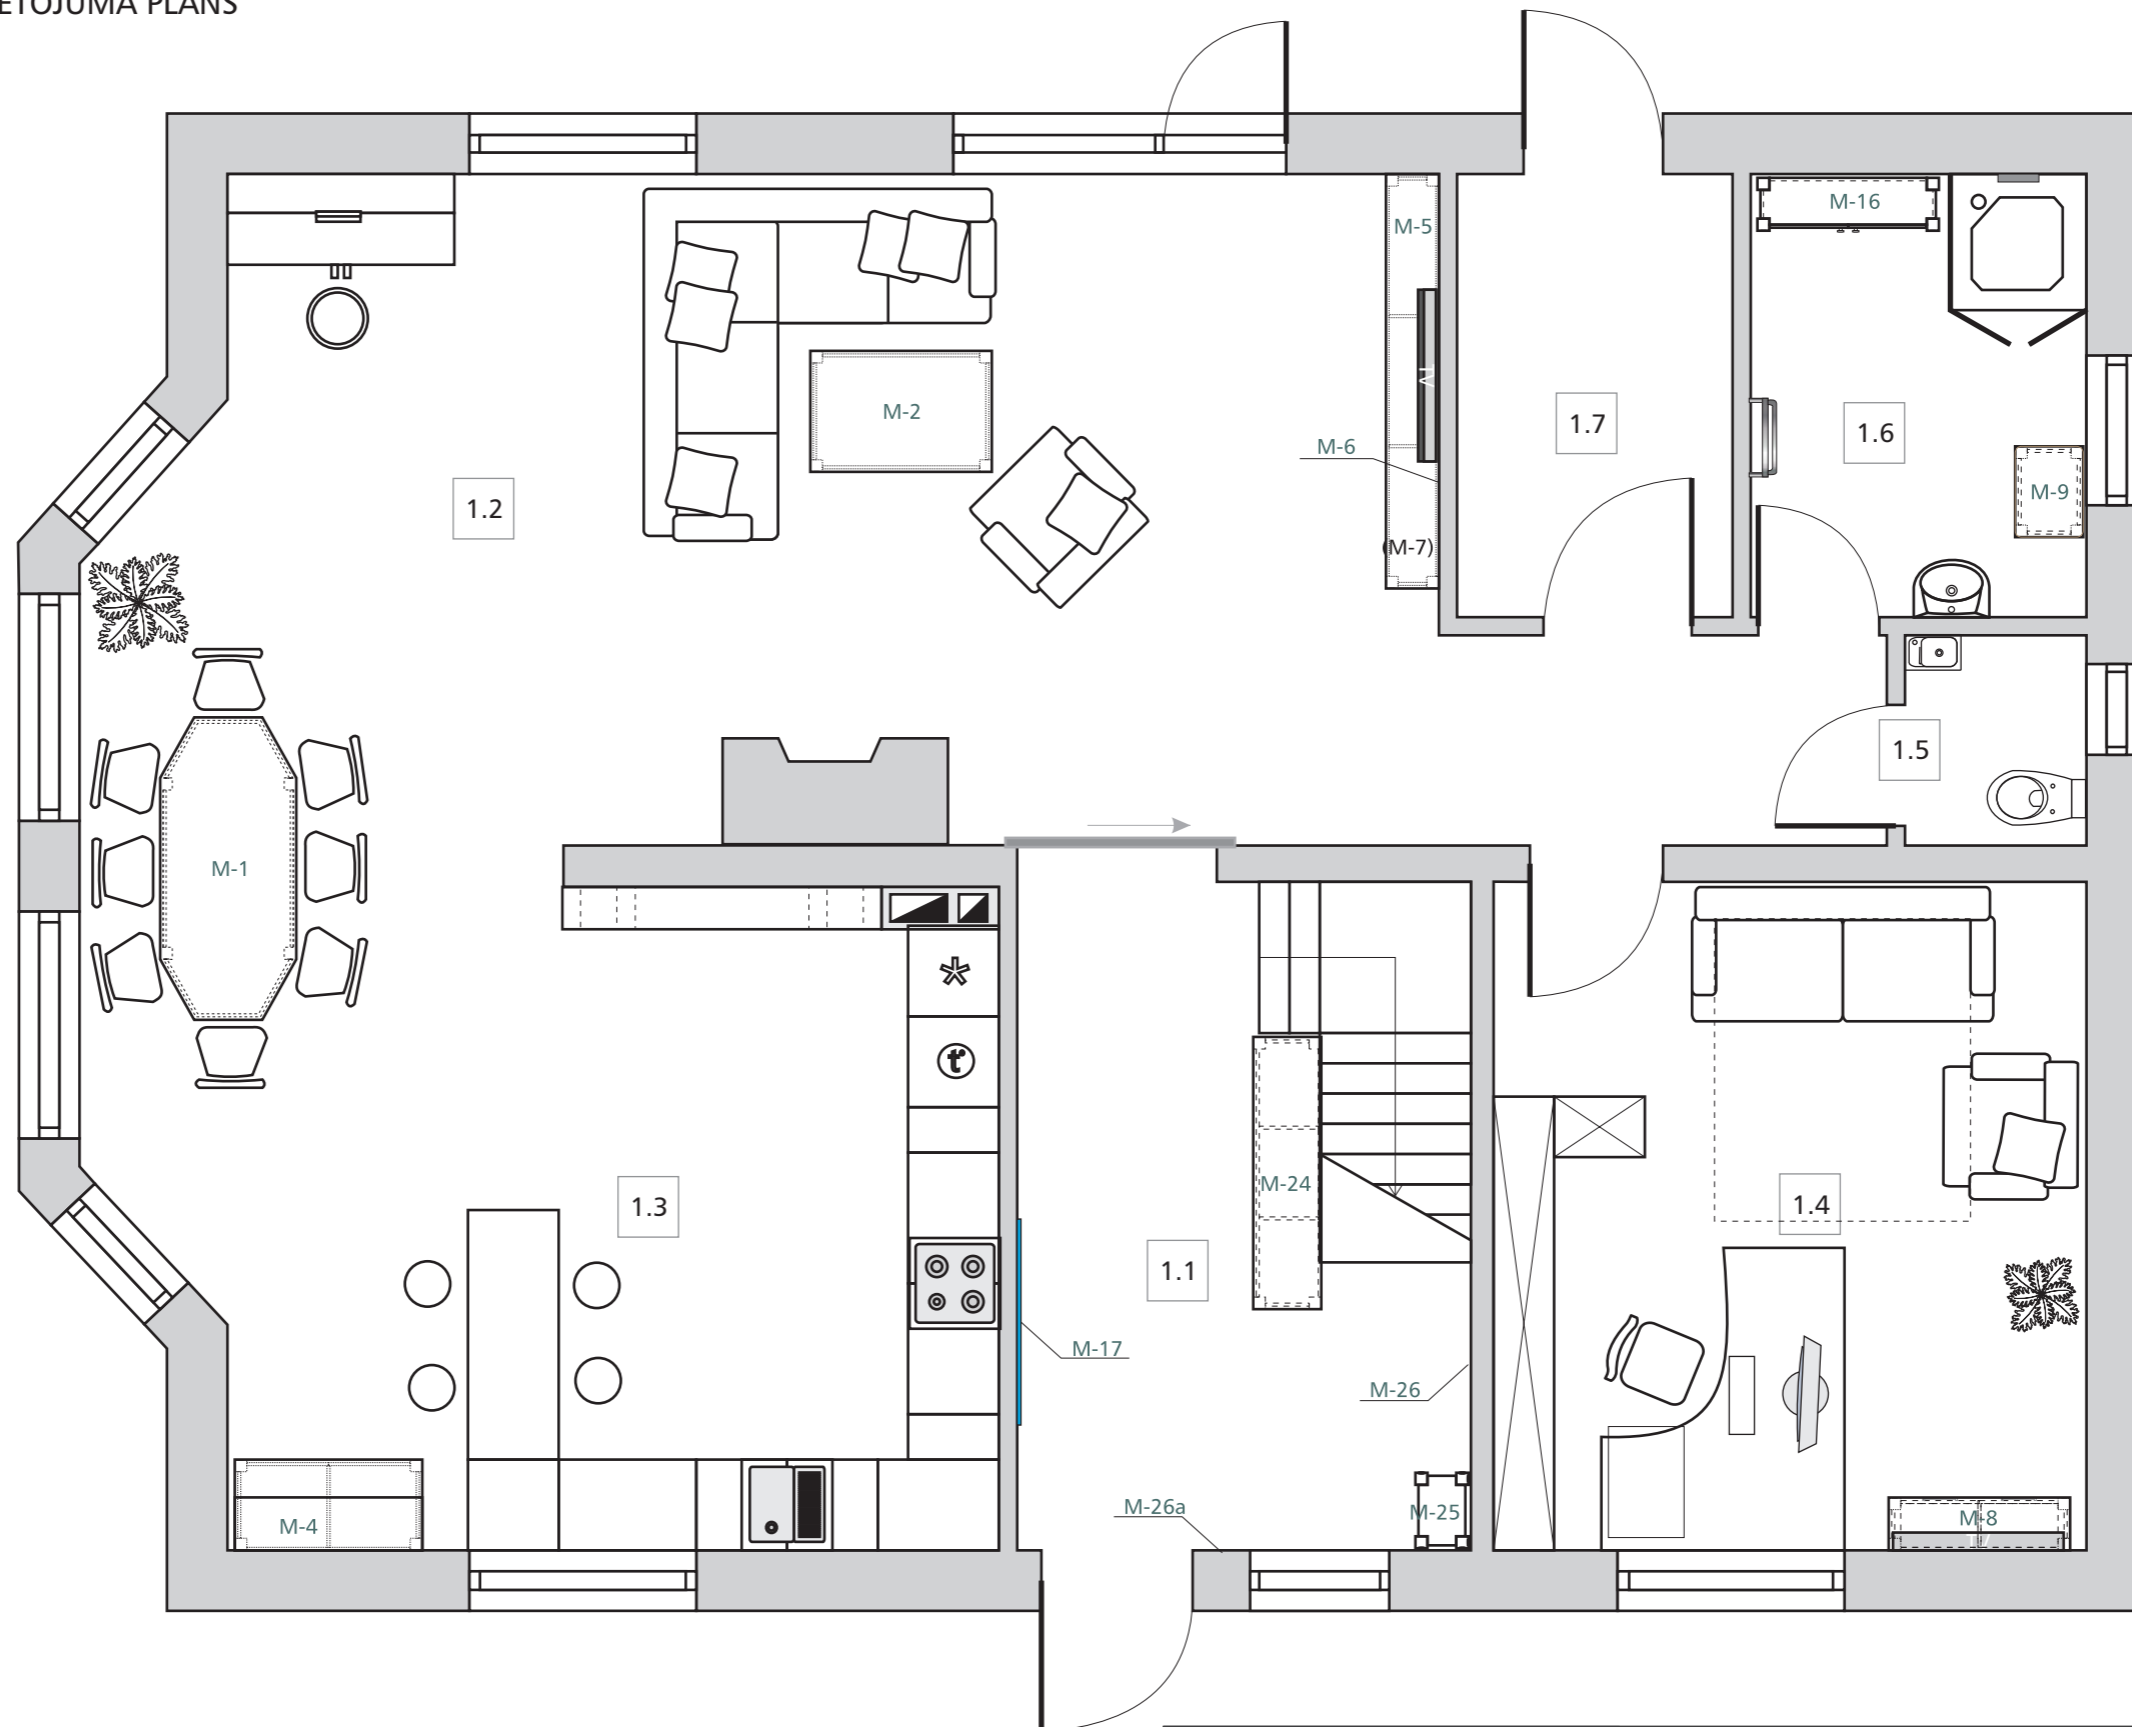

1. STĀVA MĒBEĻU IZVIETOJUMA PLĀNS
M 1:50

1.1 HALLE	13,26 m ²
1.2 DŽĪVOJAMĀ ISTABA	50,5 m ²
1.3 VIRTUVE	13,58 m ²
1.4 KABINETS	17,33 m ²
1.5 TUALETE WC	1,67 m ²
1.6 DUŠA / SAUNA	6,5 m ²
1.7 KURTUVE	5,33 m ²

KOPĀ : 108,17 m²

Direktors	A. Tols			1. STĀVA MĒBEĻU IZVIETOJUMA PLĀNS	Stadija	Lapa	Lapas
					IP		
Dzaineres	I.Tola			MĒROGS 1:50			
	S.Knoha						Datums