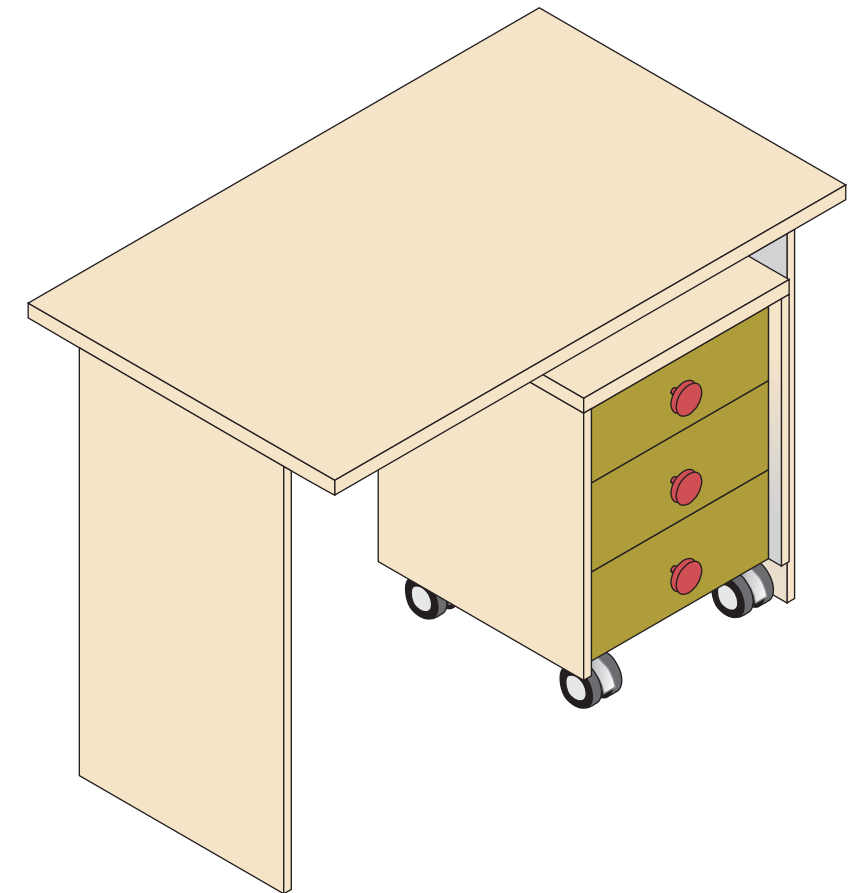

M-1

ATVILKTŅU BLOKA RASĒJUMS (2 gab.)

M 1:10

PRETSKATS

SĀNSKATS

VIRSSKATS

3D SKICE

3D SKICE

PIEZĪME:

1. Mēbele izgatavota no bērza vai kļavas saplākšņa. Biezums 15 mm.
2. Mēbele lakota ar baltinātu laku.

3. Detaļas krāsotas toņos no kataloga ACC Akzo Nobel Color Codification

PASŪTĪTĀJS: V.Jēkabsons				DZĪVOKLIS ĀDAŽOS, GAUJAS IELĀ 11-12			
Direktors	A. Tols			M-1 ATVILKTŅU BLOKA RASĒJUMS (2 gab.)	Stadija	Lapa	Lapas
					IP-19	44	78
Dizainere	I.Tola			MĒROGS 1:10			
	S.Knoha						Datums

M-4

PLAUKTA - A RASĒJUMS
M 1:20

PRETSKATS

SĀNSKATS

VIRSSKATS

3D SKICE

Nokrāsots ar tāfeles krāsu

PIEZĪME:

1. Mēbele izgatavota no bērza vai kļavas saplākšņa. Biezums 15 mm.
2. Mēbele lakota ar baltinātu laku.

3. Detaļas krāsotas toņos no kataloga ACC Akzo Nobel Color Codification

PASŪTĪTĀJS: V.Jēkabsons				DZĪVOKLIS ĀDAŽOS, GAUJAS IELĀ 11-12		
Direktors	A. Tols			Stadija	Lapa	Lapas
				IP-19	45	78
Dzainere	I.Tola					
	S.Knoha					
				M-4 PLAUKTA - A RASĒJUMS		
				MĒROGS 1:20		
				Datums	24-10-08	