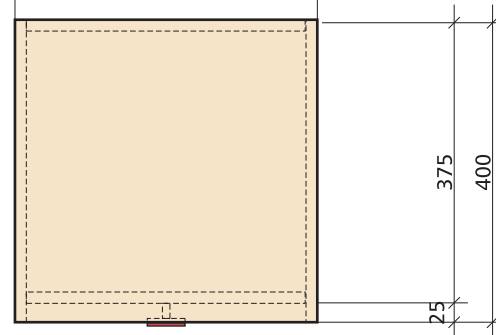

M-1

ATVILKTŅU BLOKA RASĒJUMS (2 gab.)

M 1:10

PRETSKATS

SĀNSKATS

VIRSSKATS

3D SKICE

3D SKICE

PIEZĪME:

1. Mēbele izgatavota no bērza vai kļavas saplākšņa. Biezums 15 mm.
2. Mēbele lakota ar baltinātu laku.

3. Detaļas krāsotas toņos no kataloga ACC Akzo Nobel Color Codification

PASŪTĪTĀJS: V.Jēkabsons				DZĪVOKLIS ĀDAŽOS, GAUJAS IELĀ 11-12			
Direktors	A. Tols			M-1 ATVILKTŅU BLOKA RASĒJUMS (2 gab.)	Stadija	Lapa	Lapas
					IP-19	44	78
Dizainere	I.Tola			MĒROGS 1:10			
	S.Knoha						Datums