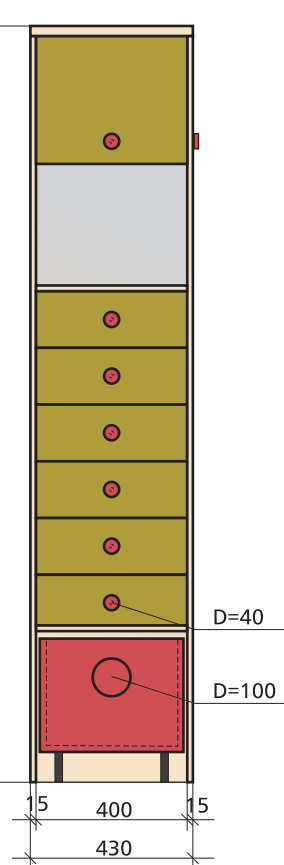

M-1

ATVILKTŅU BLOKA RASĒJUMS (2 gab.)

M 1:10

PRETSKATS

SĀNSKATS

VIRSSKATS

3D SKICE

3D SKICE

PIEZĪME:

1. Mēbele izgatavota no bērza vai kļavas saplākšņa. Biezums 15 mm.
2. Mēbele lakota ar baltinātu laku.

3. Detaļas krāsotas toņos no kataloga ACC Akzo Nobel Color Codification

PASŪTĪTĀJS: V.Jēkabsons				DZĪVOKLIS ĀDAŽOS, GAUJAS IELĀ 11-12			
Direktors	A. Tols			M-1 ATVILKTŅU BLOKA RASĒJUMS (2 gab.)	Stadija	Lapa	Lapas
					IP-19	44	78
Dizainere	I.Tola			MĒROGS 1:10			
	S.Knoha						Datums

M-4

PLAUKTA - A RASĒJUMS
M 1:20

PRETSKATS

SĀNSKATS

VIRSSKATS

3D SKICE

Nokrāsots ar tāfeles krāsu

PIEZĪME:

1. Mēbele izgatavota no bērza vai kļavas saplākšņa. Biezums 15 mm.
2. Mēbele lakota ar baltinātu laku.

3. Detaļas krāsotas toņos no kataloga ACC Akzo Nobel Color Codification

PASŪTĪTĀJS: V.Jēkabsons				DZĪVOKLIS ĀDAŽOS, GAUJAS IELĀ 11-12		
Direktors	A. Tols			Stadija	Lapa	Lapas
				IP-19	45	78
Dzainere	I.Tola					
	S.Knoha					
				M-4 PLAUKTA - A RASĒJUMS		
				MĒROGS 1:20		
				Datums	24-10-08	