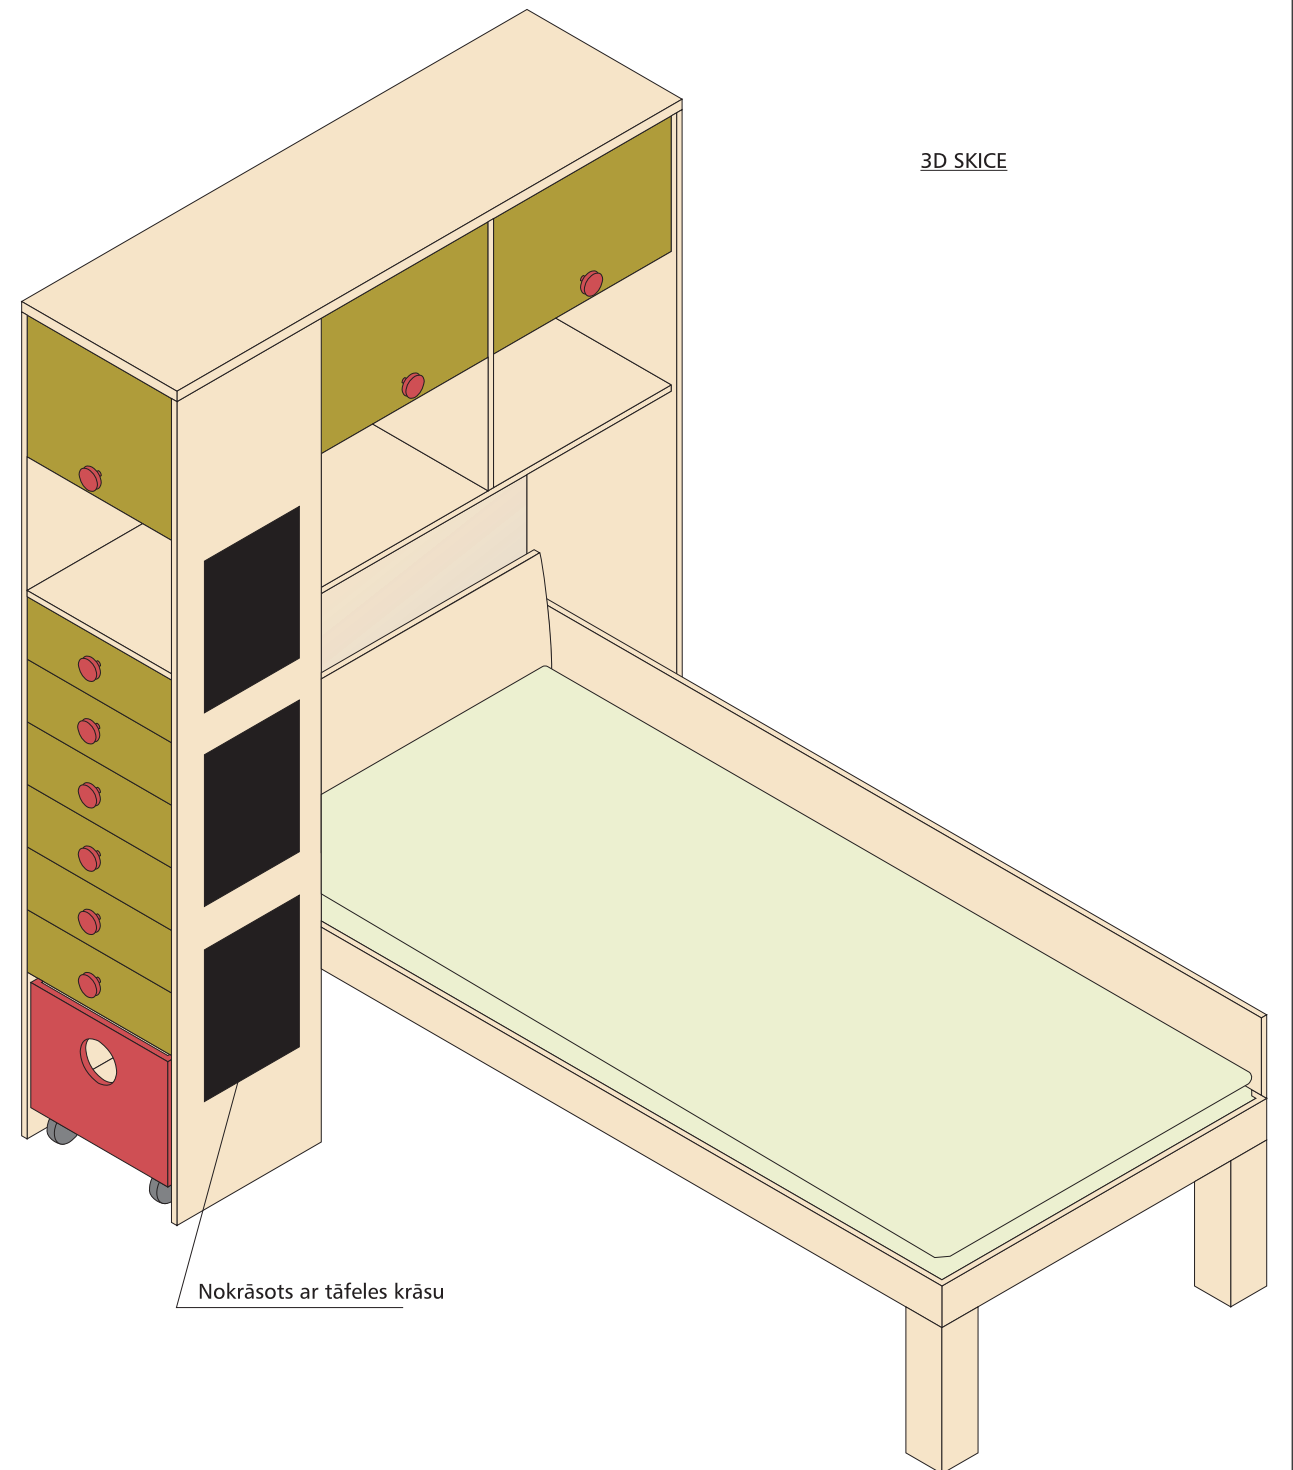

M-4

PLAUKTA - A RASĒJUMS
M 1:20

PRETSKATS

SĀNSKATS

VIRSSKATS

3D SKICE

Nokrāsots ar tāfeles krāsu

PIEZĪME: