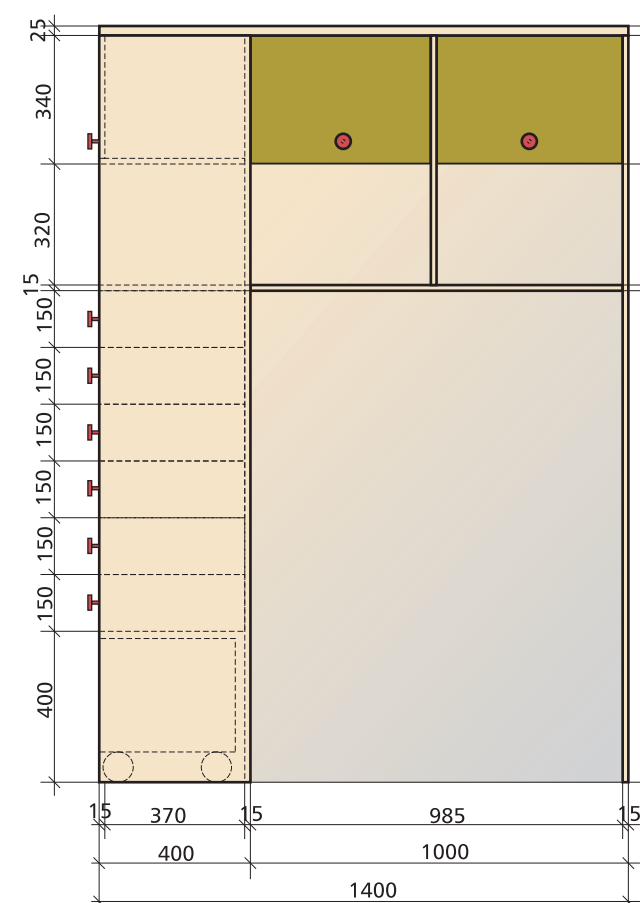

PIEZĪME:

1. Mēbele izgatavota no bērza vai kļavas saplākšņa. Biezums 15 mm.
2. Mēbele lakota ar baltinātu laku.

3. Detaļas krāsotas toņos no kataloga ACC Akzo Nobel Color Codification

PASŪTĪTĀJS: V.Jēkabsons				DZĪVOKLIS ĀDAŽOS, GAUJAS IELĀ 11-12			
Direktors	A. Tols			M-1 ATVILKTŅU BLOKA RASĒJUMS (2 gab.)	Stadija	Lapa	Lapas
					IP-19	44	78
Dizainere	I.Tola			MĒROGS 1:10			
	S.Knoha						Datums

M-4

PLAUKTA - A RASĒJUMS
M 1:20

PRETSKATS

SĀNSKATS

VIRSSKATS

3D SKICE

Nokrāsots ar tāfeles krāsu

PIEZĪME:

1. Mēbele izgatavota no bērza vai kļavas saplākšņa. Biezums 15 mm.
2. Mēbele lakota ar baltinātu laku.

3. Detaļas krāsotas toņos no kataloga ACC Akzo Nobel Color Codification

PASŪTĪTĀJS: V.Jēkabsons				DZĪVOKLIS ĀDAŽOS, GAUJAS IELĀ 11-12		
Direktors	A. Tols			Stadija	Lapa	Lapas
				IP-19	45	78
Dzainere	I.Tola					
	S.Knoha					
				M-4 PLAUKTA - A RASĒJUMS		
				MĒROGS 1:20		
				Datums	24-10-08	