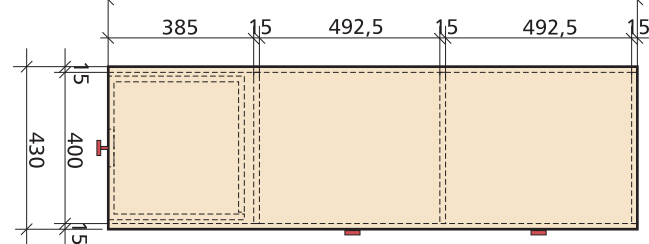

M-4

PLAUKTA - A RASĒJUMS
M 1:20

PRETSKATS

SĀNSKATS

VIRSSKATS

3D SKICE

Nokrāsots ar tāfeles krāsu

PIEZĪME: