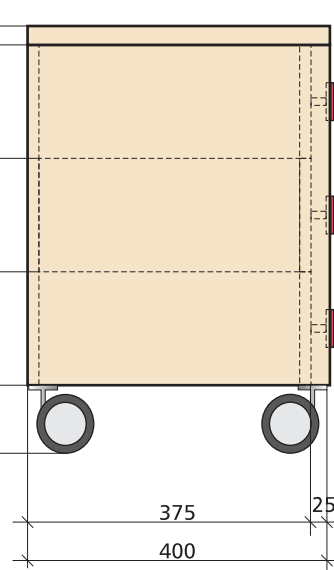

M-1

ATVILKTŅU BLOKA RASĒJUMS (2 gab.)

M 1:10

PRETSKATS

SĀNSKATS

VIRSSKATS

3D SKICE

3D SKICE

PIEZĪME:

1. Mēbele izgatavota no bērza vai kļavas saplākšņa. Biezums 15 mm.
2. Mēbele lakota ar baltinātu laku.

3. Detaļas krāsotas toņos no kataloga ACC Akzo Nobel Color Codification

PASŪTĪTĀJS: V.Jēkabsons				DZĪVOKLIS ĀDAŽOS, GAUJAS IELĀ 11-12			
Direktors	A. Tols			M-1 ATVILKTŅU BLOKA RASĒJUMS (2 gab.)	Stadija	Lapa	Lapas
					IP-19	44	78
Dizainere	I.Tola			MĒROGS 1:10			
	S.Knoha						Datums

M-4

PLAUKTA - A RASĒJUMS
M 1:20

PRETSKATS

SĀNSKATS

VIRSSKATS

3D SKICE

Nokrāsots ar tāfeles krāsu

PIEZĪME: