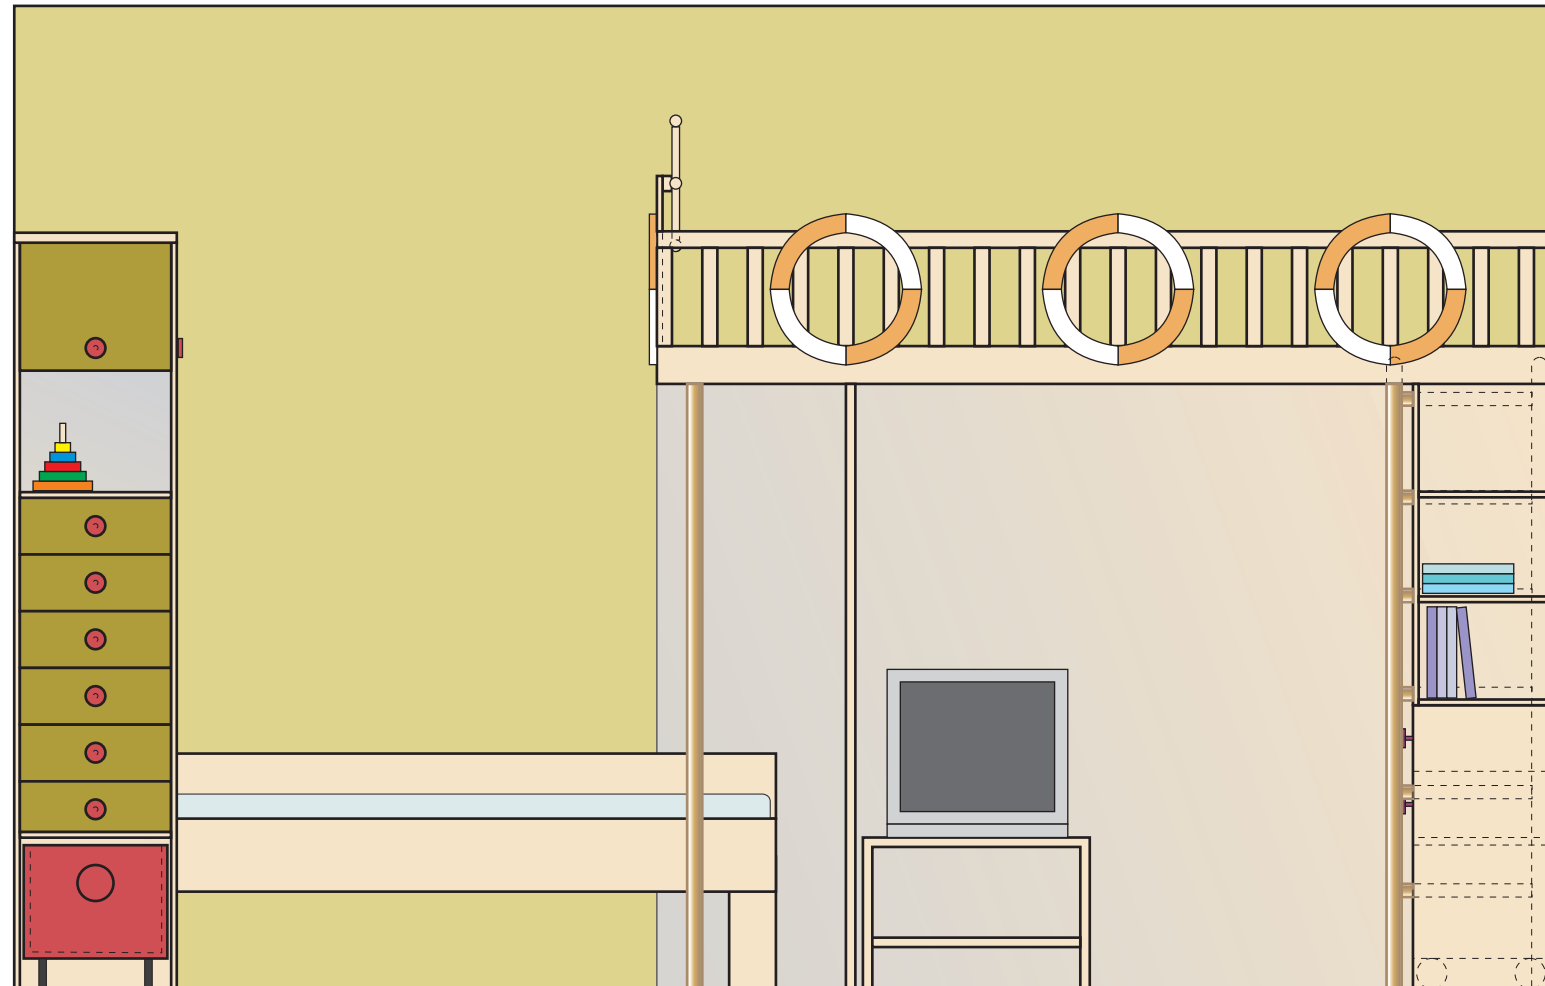

BĒRNISTABAS SIENU NOTINUMI
M 1:20

NOTINUMS 1

Direktors	A. Tols			BĒRNISTABAS SIENU NOTINUMI	Stadija	Lapa	Lapas	
					IP-15	23	78	
Dizainere	I.Tola			MĒROGS 1:20				
	S.Knoha						Datums	24-10-08