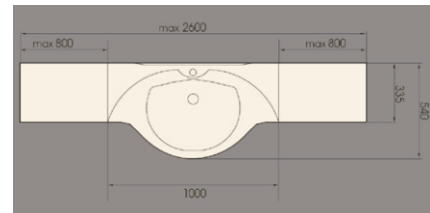

2.5 VANNAS ISTABAS PLĀNS /
SANTEHNIKAS SPECIFIKĀCIJA
M 1:20

Ražotājs IDO (Somija)
Sienas BIDĒ
SevenD 51111-01

360 x 560 x 360

Iebūvējams bidē rāmis
Rapid SL ar stiprinājumiem

LES 135 CR bidē maisītājs,
hroms

Ražotājs IDO (Somija)
Sienas wc
SevenD

Iebūvējams poda mehānisms
Rapid SL ar stiprinājumiem
Skate Air taustiņš mehānismam,
matēts hroms

360 x 560 x 360

Ražotājs PAA (Latvija)
Izlietne BETA (1000 mm)
perlamutra.
Kronšteini krāsoti pēc RAL 9006

LEA 837 CR izlietnes maisītājs,
hroms

Ražotājs PAA (Latvija)
Vanna RIGONDA
1800 x 1100 x H 595 mm
Ar kājām, paneļiem un sifonu
(perlamutra), vannas rokturis -
dvielu turētājs (tērauda)

LEC 040 CR Vannas maisītājs
uz vannas, hroms