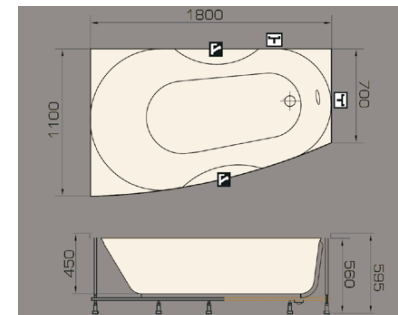

2.5 VANNAS ISTABAS PLĀNS /
SANTEHNIKAS SPECIFIKĀCIJA
M 1:20

Ražotājs IDO (Somija)
Sienas BIDĒ
SevenD 51111-01

360 x 560 x 360

Iebūvējams bidē rāmis
Rapid SL ar stiprinājumiem

LES 135 CR bidē maisītājs,
hroms

Ražotājs IDO (Somija)
Sienas wc
SevenD

Iebūvējams poda mehānisms
Rapid SL ar stiprinājumiem
Skate Air taustiņš mehānismam,
matēts hroms

360 x 560 x 360

Ražotājs PAA (Latvija)
Izlietne BETA (1000 mm)
perlamutra.
Kronšteini krāsoti pēc RAL 9006

LEA 837 CR izlietnes maisītājs,
hroms

Ražotājs PAA (Latvija)
Vanna RIGONDA
1800 x 1100 x H 595 mm
Ar kājām, paneļiem un sifonu
(perlamutra), vannas rokturis -
dvielu turētājs (tērauda)

LEC 040 CR Vannas maisītājs
uz vannas, hroms