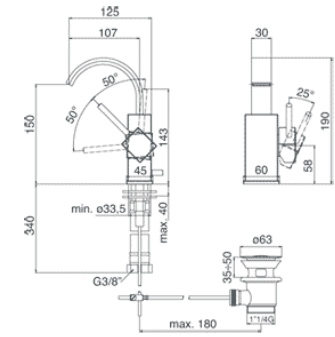

Ražotājs IDO (Somija)
Sienas wc
SevenD

Iebūvējams poda mehānisms
Rapid SL ar stiprinājumiem
Skate Air taustiņš mehānismam,
matēts hroms

360 x 560 x 360

Ražotājs PAA (Latvija)
Izlietne BETA (1000 mm)
perlamutra.
Kronšteini krāsoti pēc RAL 9006

LEA 837 CR izlietnes maisītājs,
hroms

Ražotājs PAA (Latvija)
Vanna RIGONDA
1800 x 1100 x H 595 mm
Ar kājām, paneļiem un sifonu
(perlamutra), vannas rokturis -
dvielu turētājs (tērauda)

LEC 040 CR Vannas maisītājs
uz vannas, hroms

Dvielu žāvētājs
Ražotājs Dugat
Dandy PG 2/52
RAL 9006
MEK 3 CH

Direktors	A. Tols			2.5 VANNAS ISTABAS PLĀNS SANTEHNIKAS SPECIFIKĀCIJA	Stadija	Lapa	Lapas
Dizaineres	I.Tola S.Knoha				IP-16	1	4
				MĒROGS 1:20			