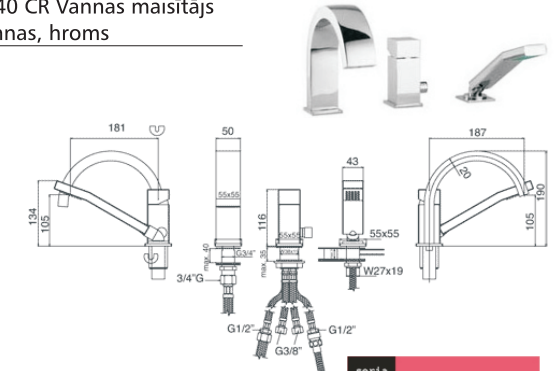

2.5 VANNAS ISTABAS PLĀNS /
SANTEHNIKAS SPECIFIKĀCIJA
M 1:20

Ražotājs IDO (Somija)
Sienas BIDĒ
SevenD 51111-01

360 x 560 x 360

Iebūvējams bidē rāmis
Rapid SL ar stiprinājumiem

LES 135 CR bidē maisītājs,
hroms

Ražotājs IDO (Somija)
Sienas wc
SevenD

Iebūvējams poda mehānisms
Rapid SL ar stiprinājumiem
Skate Air taustiņš mehānismam,
matēts hroms

360 x 560 x 360

Ražotājs PAA (Latvija)
Izlietne BETA (1000 mm)
perlamutra.
Kronšteini krāsoti pēc RAL 9006

LEA 837 CR izlietnes maisītājs,
hroms

Ražotājs PAA (Latvija)
Vanna RIGONDA
1800 x 1100 x H 595 mm
Ar kājām, paneļiem un sifonu
(perlamutra), vannas rokturis -
dvielu turētājs (tērauda)

LEC 040 CR Vannas maisītājs
uz vannas, hroms

Dvielu žāvētājs
Ražotājs Dugat
Dandy PG 2/52
RAL 9006
MEK 3 CH

Direktors	A. Tols			2.5 VANNAS ISTABAS PLĀNS SANTEHNIKAS SPECIFIKĀCIJA	Stadija	Lapa	Lapas
Dizaineres	I.Tola S.Knoha				IP-16	1	4
				MĒROGS 1:20			