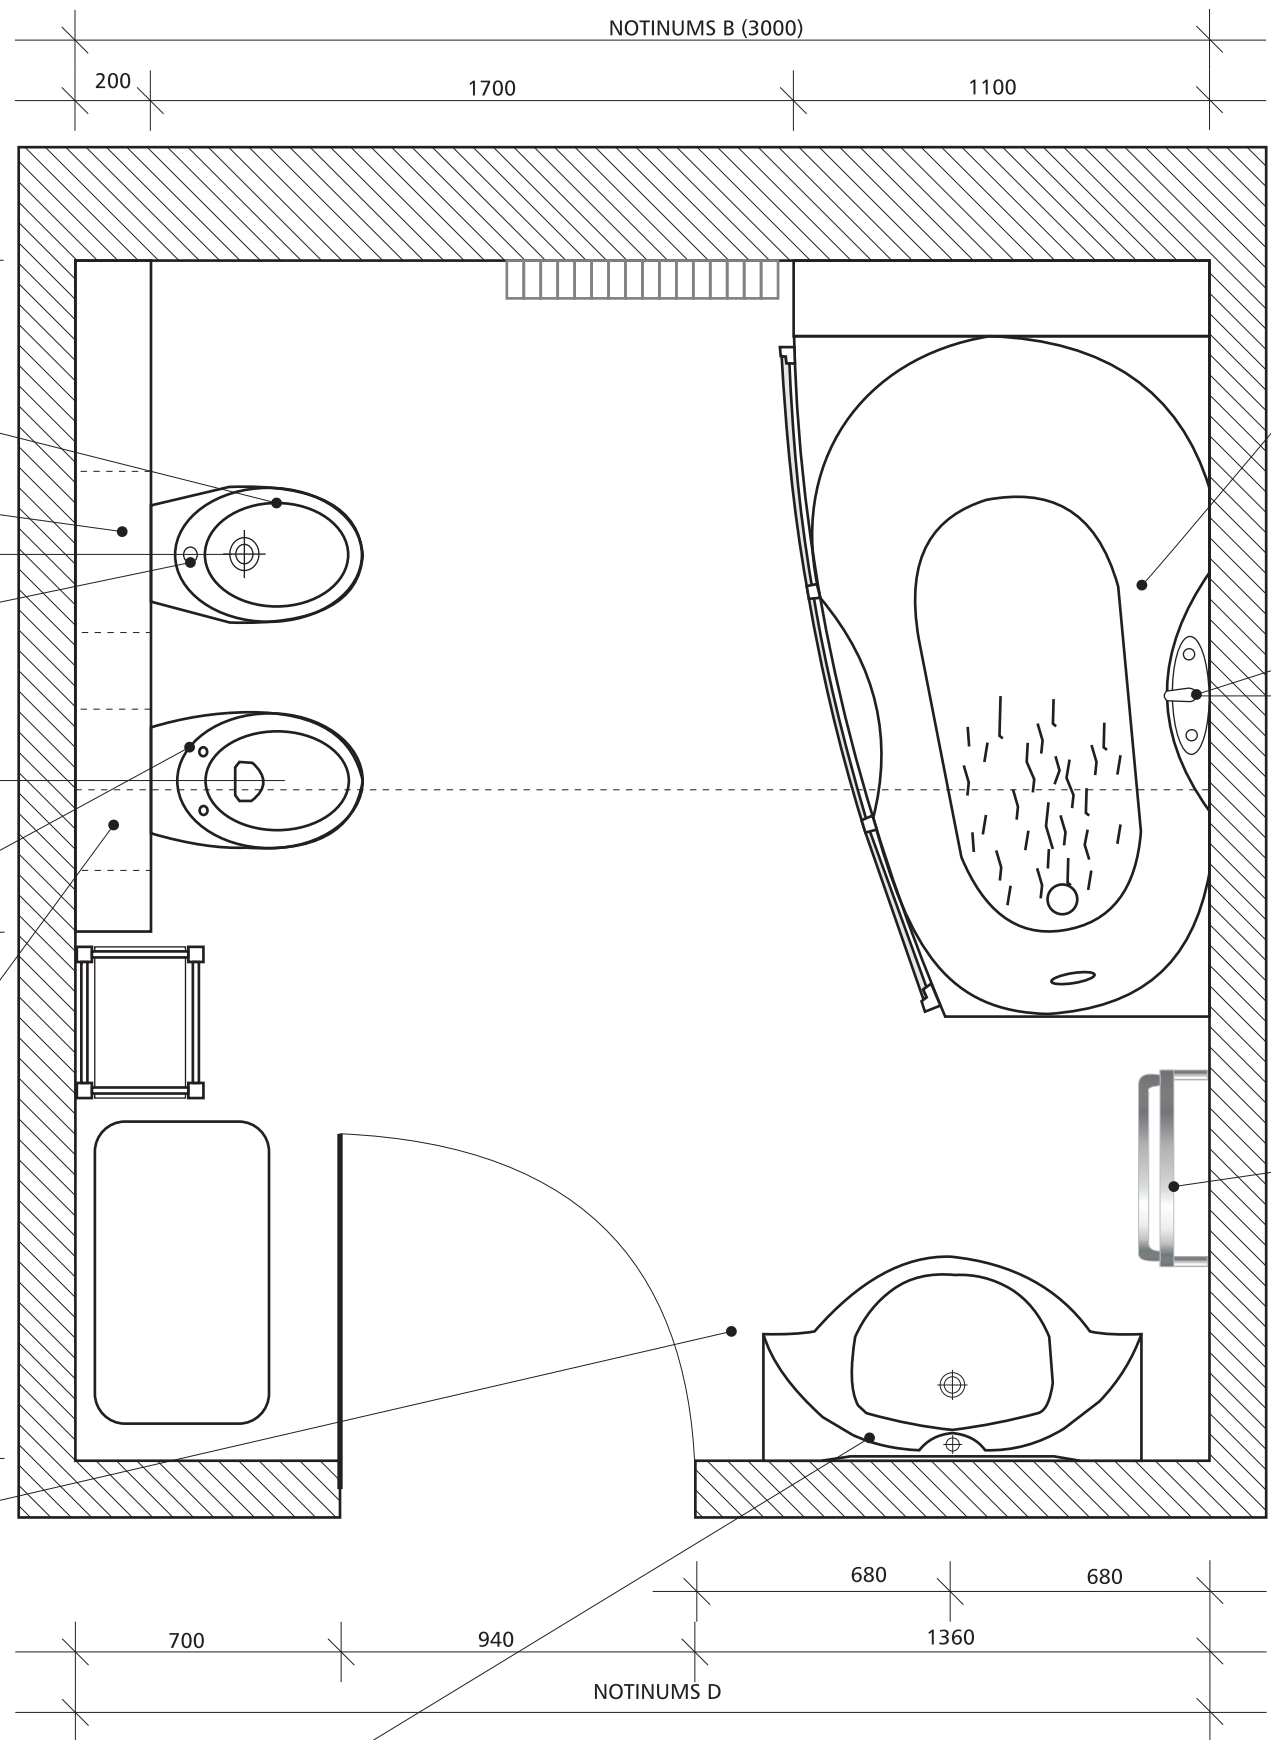

2.5 VANNAS ISTABAS PLĀNS /
SANTEHNIKAS SPECIFIKĀCIJA
M 1:20

Ražotājs IDO (Somija)
Sienas BIDĒ
SevenD 51111-01

360 x 560 x 360

Iebūvējams bidē rāmis
Rapid SL ar stiprinājumiem

LES 135 CR bidē maisītājs,
hroms

Ražotājs IDO (Somija)
Sienas wc
SevenD

Iebūvējams poda mehānisms
Rapid SL ar stiprinājumiem
Skate Air taustiņš mehānismam,
matēts hroms

360 x 560 x 360

Ražotājs PAA (Latvija)
Izlietne BETA (1000 mm)
perlamutra.
Kronšteini krāsoti pēc RAL 9006

LEA 837 CR izlietnes maisītājs,
hroms

Ražotājs PAA (Latvija)
Vanna RIGONDA
1800 x 1100 x H 595 mm
Ar kājām, paneļiem un sifonu
(perlamutra), vannas rokturis -
dvielu turētājs (tērauda)

LEC 040 CR Vannas maisītājs
uz vannas, hroms

Dvielu žāvētājs
Ražotājs Dugat
Dandy PG 2/52
RAL 9006
MEK 3 CH

Direktors	A. Tols			2.5 VANNAS ISTABAS PLĀNS SANTEHNIKAS SPECIFIKĀCIJA	Stadija	Lapa	Lapas
Dizaineres	I.Tola S.Knoha				IP-16	1	4
				MĒROGS 1:20			