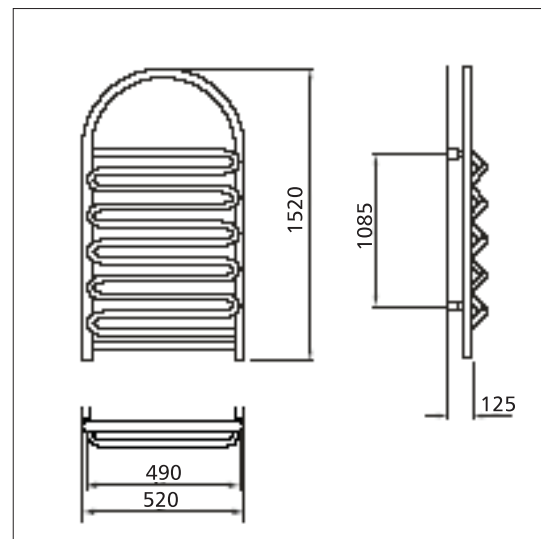

Ražotājs IDO (Somija)
Sienas wc
SevenD

Iebūvējams poda mehānisms
Rapid SL ar stiprinājumiem
Skate Air taustiņš mehānismam,
matēts hroms

360 x 560 x 360

Ražotājs PAA (Latvija)
Izlietne BETA (1000 mm)
perlamutra.
Kronšteini krāsoti pēc RAL 9006

LEA 837 CR izlietnes maisītājs,
hroms

Ražotājs PAA (Latvija)
Vanna RIGONDA
1800 x 1100 x H 595 mm
Ar kājām, paneļiem un sifonu
(perlamutra), vannas rokturis -
dvielu turētājs (tērauda)

LEC 040 CR Vannas maisītājs
uz vannas, hroms

Dvielu žāvētājs
Ražotājs Dugat
Dandy PG 2/52
RAL 9006
MEK 3 CH

Direktors	A. Tols			2.5 VANNAS ISTABAS PLĀNS SANTEHNIKAS SPECIFIKĀCIJA	Stadija	Lapa	Lapas
Dizaineres	I.Tola S.Knoha				IP-16	1	4
				MĒROGS 1:20			