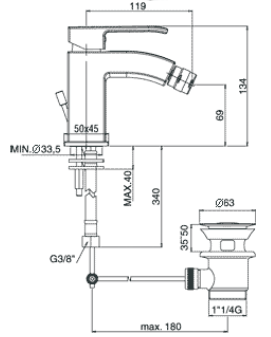

2.5 VANNAS ISTABAS PLĀNS /
SANTEHNIKAS SPECIFIKĀCIJA
M 1:20

Ražotājs IDO (Somija)
Sienas BIDĒ
SevenD 51111-01

360 x 560 x 360

Iebūvējams bidē rāmis
Rapid SL ar stiprinājumiem

LES 135 CR bidē maisītājs,
hroms

Ražotājs IDO (Somija)
Sienas wc
SevenD

Iebūvējams poda mehānisms
Rapid SL ar stiprinājumiem
Skate Air taustiņš mehānismam,
matēts hroms

360 x 560 x 360

Ražotājs PAA (Latvija)
Izlietne BETA (1000 mm)
perlamutra.
Kronšteini krāsoti pēc RAL 9006

LEA 837 CR izlietnes maisītājs,
hroms

Ražotājs PAA (Latvija)
Vanna RIGONDA
1800 x 1100 x H 595 mm
Ar kājām, paneļiem un sifonu
(perlamutra), vannas rokturis -
dvielu turētājs (tērauda)

LEC 040 CR Vannas maisītājs
uz vannas, hroms

Dvielu žāvētājs
Ražotājs Dugat
Dandy PG 2/52
RAL 9006
MEK 3 CH

Direktors	A. Tols			2.5 VANNAS ISTABAS PLĀNS SANTEHNIKAS SPECIFIKĀCIJA	Stadija	Lapa	Lapas
Dizaineres	I.Tola S.Knoha				IP-16	1	4
				MĒROGS 1:20			