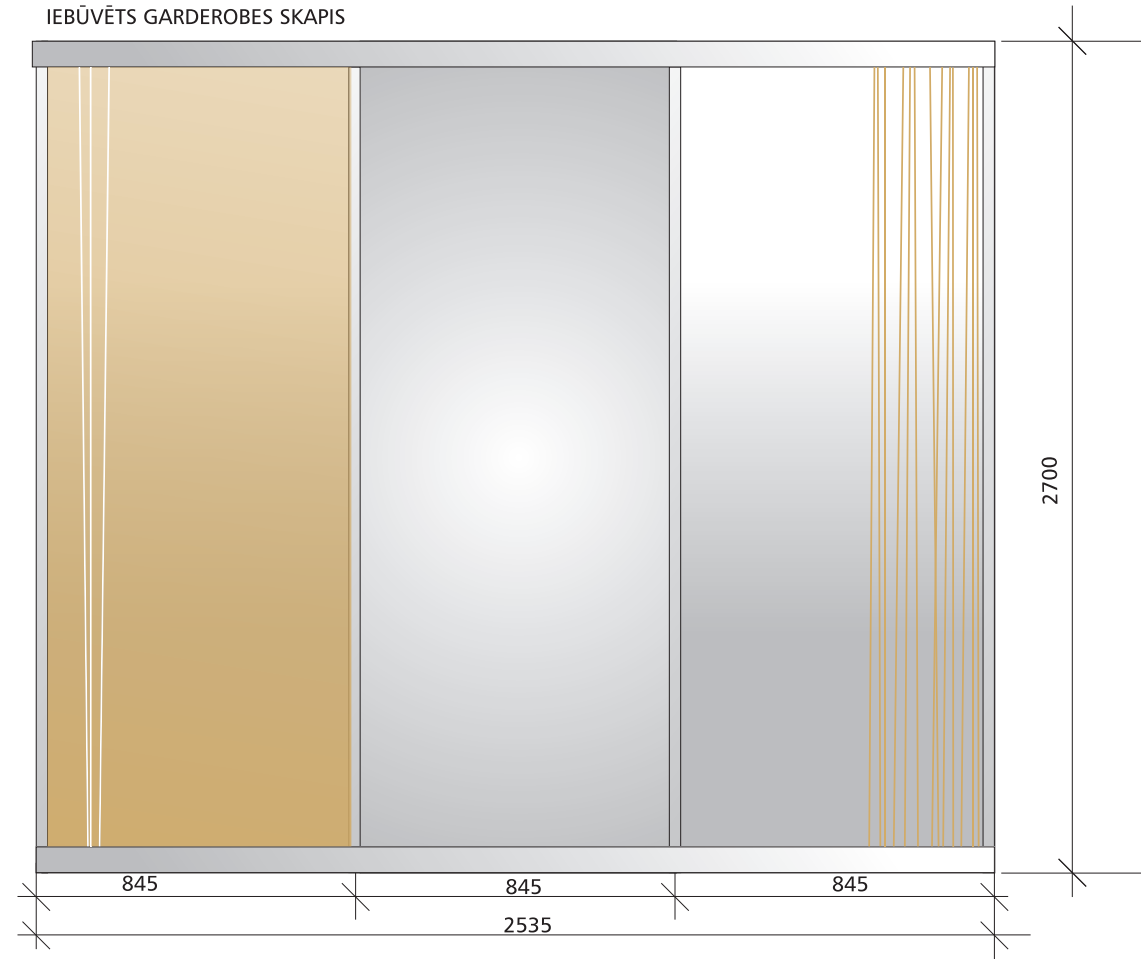

DRĒBJU SKAPJA BĪDĀMO DURVJU ZĪMĒJUMS M1:20

IEBŪVĒTS GARDEROBES SKAPIS

IEBŪVĒTAIS SKAPIS:

Vidējā vārtne - spogu|stikls, malējās stikla durvis aplīmētas ar gaismas filtru Normex D-CX 14. Iebūvēto garderobes skapju bīdāmo durvju vārtnēm izmantojami profili matēta alumīnija krāsā (Profils UNI).