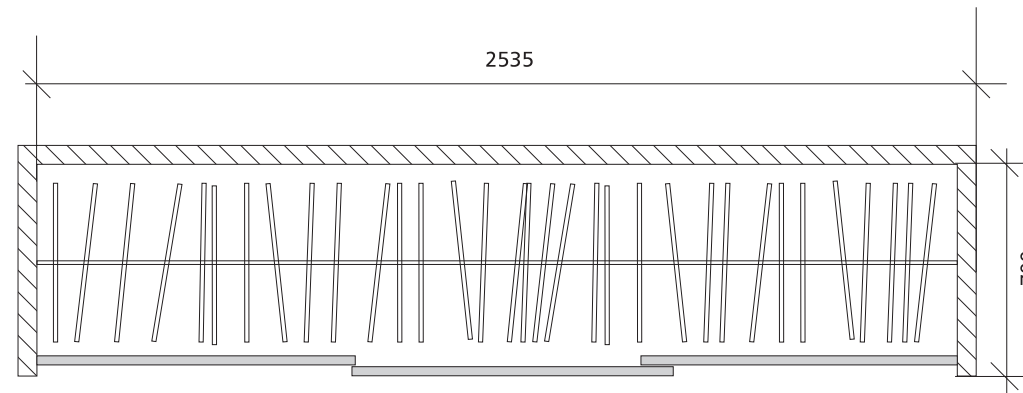

DRĒBJU SKAPJA BĪDĀMO DURVJU ZĪMĒJUMS M1:20

IEBŪVĒTS GARDEROBES SKAPIS

IEBŪVĒTAIS SKAPIS:

Vidējā vārtne - spogu|stikls, malējās stikla durvis aplīmētas ar gaismas filtru Normex D-CX 14. Iebūvēto garderobes skapju bīdāmo durvju vārtnēm izmantojami profili matēta alumīnija krāsā (Profils UNI).